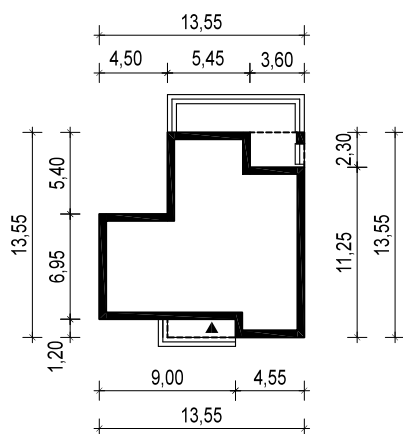

## OBRYS BUDYNKU

WERSJA PODSTAWOWA

WERSJA LUSTRZANA

 **ARCHETYP**.PL PROJEKTY DOMÓW

15-062 BIAŁYSTOK ul. Warszawska 9/16, tel. 85 652 55 54

OBIEKT: budynek mieszkalny jednorodzinny "Luka 2"

TYTUŁ RYSUNKU:

SKALA:

FORMAT

OBRYS BUDYNKU

1:500

A4