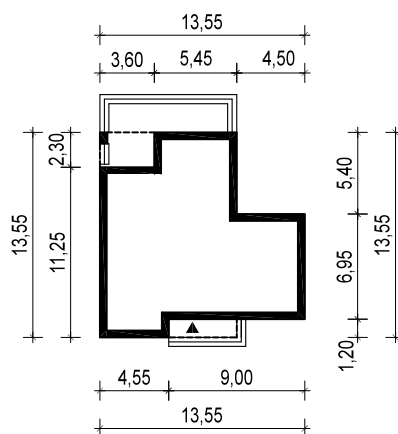

## OBRYS BUDYNKU

WERSJA PODSTAWOWA

WERSJA LUSTRZANA

 **ARCHETYP**.PL PROJEKTY DOMÓW

15-062 BIAŁYSTOK ul. Warszawska 9/16, tel. 85 652 55 54

OBIEKT: budynek mieszkalny jednorodzinny "Luka 2"

TYTUŁ RYSUNKU:

SKALA:

FORMAT

OBRYS BUDYNKU

1:500

A4