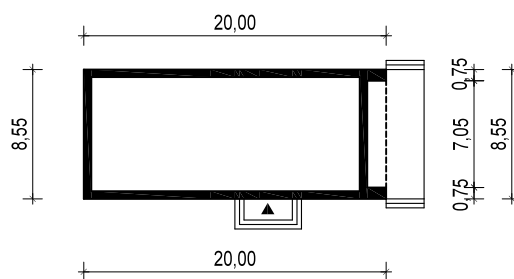

## OBRYS BUDYNKU

WERSJA PODSTAWOWA

WERSJA LUSTRZANA

 **ARCHETYP**.PL PROJEKTY DOMÓW

15-062 BIAŁYSTOK ul. Warszawska 9/16, tel. 85 652 55 54

OBIEKT: budynek mieszkalny jednorodzinny "Neo 2"

TYTUŁ RYSUNKU:

SKALA:

FORMAT

OBRYS BUDYNKU

1:500

A4