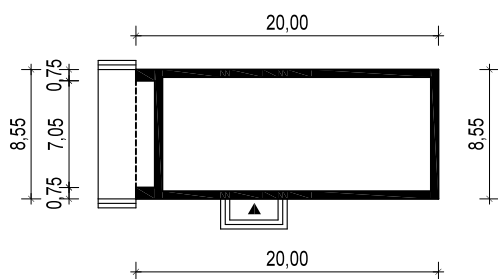

## OBRYS BUDYNKU

WERSJA PODSTAWOWA

WERSJA LUSTRZANA

 **ARCHETYP**.PL PROJEKTY DOMÓW

15-062 BIAŁYSTOK ul. Warszawska 9/16, tel. 85 652 55 54

OBIEKT: budynek mieszkalny jednorodzinny "Neo 2"

TYTUŁ RYSUNKU:

SKALA:

FORMAT

OBRYS BUDYNKU

1:500

A4