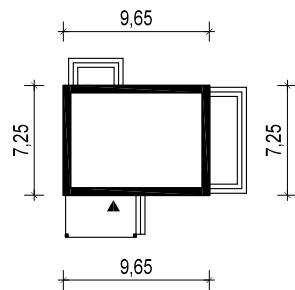

PROJEKT DOMU "ERNA"

OBRYS BUDYNKU

WERSJA PODSTAWOWA

WERSJA LUSTRZANA

 **ARCHETYP**.PL PROJEKTY DOMÓW

15-062 BIAŁYSTOK ul. Warszawska 9/16, tel. 85 652 55 54

OBIEKT:	budynek mieszkalny jednorodzinny "Erna"		
	TYTUŁ RYSUNKU:	SKALA:	FORMAT
	OBRYS BUDYNKU	1:500	A4