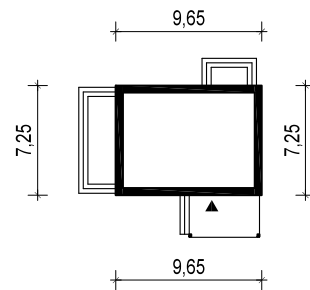

PROJEKT DOMU "ERNA"

OBRYS BUDYNKU

WERSJA PODSTAWOWA

WERSJA LUSTRZANA

 **ARCHETYP**.PL PROJEKTY DOMÓW

15-062 BIAŁYSTOK ul. Warszawska 9/16, tel. 85 652 55 54

OBIEKT:	budynek mieszkalny jednorodzinny "Erna"		
	TYTUŁ RYSUNKU:	SKALA:	FORMAT
	OBRYS BUDYNKU	1:500	A4