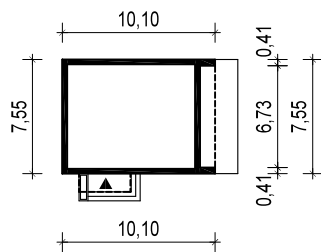

PROJEKT DOMU "ZUZA DREWNIANA"

OBRYS BUDYNKU

WERSJA PODSTAWOWA

WERSJA LUSTRZANA

 **ARCHETYP**.PL PROJEKTY DOMÓW

15-062 BIAŁYSTOK ul. Warszawska 9/16, tel. 85 652 55 54

OBIEKT:	budynek mieszkalny jednorodzinny "Zuza drewniana"		
TYTUŁ RYSUNKU:		SKALA:	FORMAT
OBRYS BUDYNKU		1:500	A4