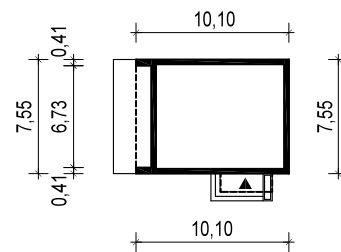

PROJEKT DOMU "ZUZA DREWNIANA"

OBRYS BUDYNKU

WERSJA PODSTAWOWA

WERSJA LUSTRZANA

 **ARCHETYP**.PL PROJEKTY DOMÓW

15-062 BIAŁYSTOK ul. Warszawska 9/16, tel. 85 652 55 54

OBIEKT:	budynek mieszkalny jednorodzinny "Zuza drewniana"		
TYTUŁ RYSUNKU:		SKALA:	FORMAT
OBRYS BUDYNKU		1:500	A4