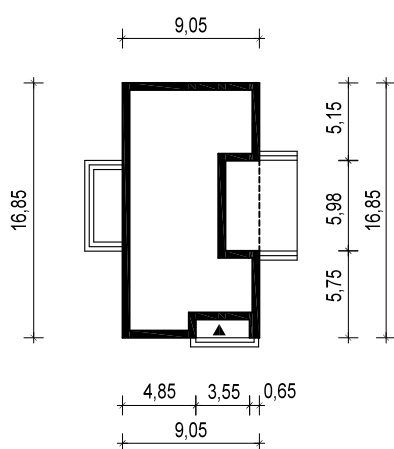

PROJEKT DOMU "MATI"

OBRYS BUDYNKU

WERSJA PODSTAWOWA

WERSJA LUSTRZANA

 **ARCHETYP**.PL PROJEKTY DOMÓW

15-062 BIAŁYSTOK ul. Warszawska 9/16, tel. 85 652 55 54

OBIEKT:	budynek mieszkalny jednorodzinny "Mati"		
TYTUŁ RYSUNKU:		SKALA:	FORMAT
OBRYS BUDYNKU		1:500	A4