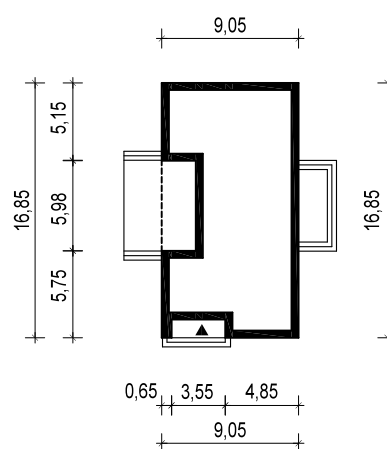

PROJEKT DOMU "MATI"

OBRYS BUDYNKU

WERSJA PODSTAWOWA

WERSJA LUSTRZANA

 **ARCHETYP**.PL PROJEKTY DOMÓW

15-062 BIAŁYSTOK ul. Warszawska 9/16, tel. 85 652 55 54

OBIEKT:	budynek mieszkalny jednorodzinny "Mati"		
TYTUŁ RYSUNKU:		SKALA:	FORMAT
OBRYS BUDYNKU		1:500	A4