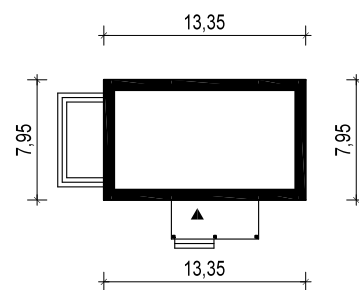

PROJEKT DOMU "SURAŻKOWO"

OBRYŚ BUDYNKU

WERSJA PODSTAWOWA

WERSJA LUSTRZANA

 **ARCHETYP**.PL PROJEKTY DOMÓW

15-062 BIAŁYSTOK ul. Warszawska 9/16, tel. 85 652 55 54

OBIEKT:	budynek mieszkalny jednorodzinny "Surażkowo"		
TYTUŁ RYSUNKU:		SKALA:	FORMAT
OBRYŚ BUDYNKU		1:500	A4