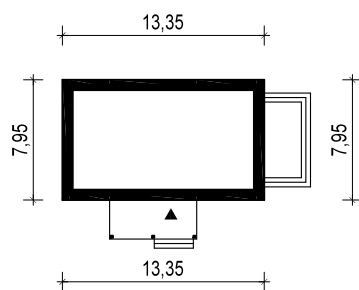

PROJEKT DOMU "SURAŻKOWO"

OBRYŚ BUDYNKU

WERSJA PODSTAWOWA

WERSJA LUSTRZANA

 **ARCHETYP**.PL PROJEKTY DOMÓW

15-062 BIAŁYSTOK ul. Warszawska 9/16, tel. 85 652 55 54

OBIEKT:	budynek mieszkalny jednorodzinny "Surażkowo"		
TYTUŁ RYSUNKU:		SKALA:	FORMAT
OBRYŚ BUDYNKU		1:500	A4