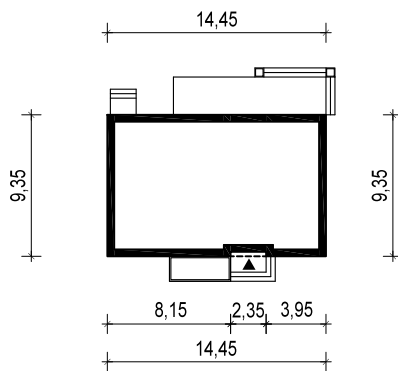

## OBRYŚ BUDYNKU

WERSJA PODSTAWOWA

WERSJA LUSTRZANA

 **ARCHETYP**.PL PROJEKTY DOMÓW

15-062 BIAŁYSTOK ul. Warszawska 9/16, tel. 85 652 55 54

OBIEKT:	budynek mieszkalny jednorodzinny "Galja 2"		
TYTUŁ RYSUNKU:		SKALA:	FORMAT
OBRYŚ BUDYNKU		1:500	A4