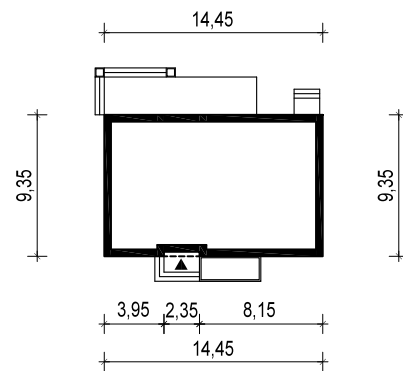

## OBRYŚ BUDYNKU

WERSJA PODSTAWOWA

WERSJA LUSTRZANA

 **ARCHETYP**.PL PROJEKTY DOMÓW

15-062 BIAŁYSTOK ul. Warszawska 9/16, tel. 85 652 55 54

OBIEKT:	budynek mieszkalny jednorodzinny "Galja 2"		
TYTUŁ RYSUNKU:		SKALA:	FORMAT
OBRYŚ BUDYNKU		1:500	A4