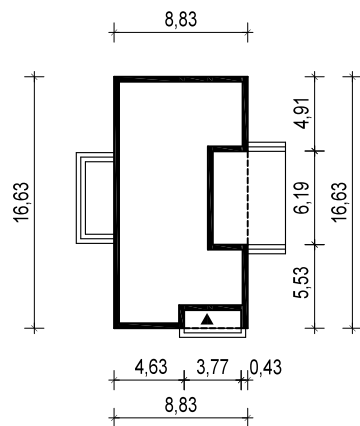

PROJEKT DOMU "MATI DREWNIANY"

OBRYS BUDYNKU

WERSJA PODSTAWOWA

WERSJA LUSTRZANA

 **ARCHETYP**.PL PROJEKTY DOMÓW

15-062 BIAŁYSTOK ul. Warszawska 9/16, tel. 85 652 55 54

OBIEKT: budynek mieszkalny jednorodzinny "Mati drewniany"

TYTUŁ RYSUNKU:

SKALA:

FORMAT

OBRYS BUDYNKU

1:500

A4