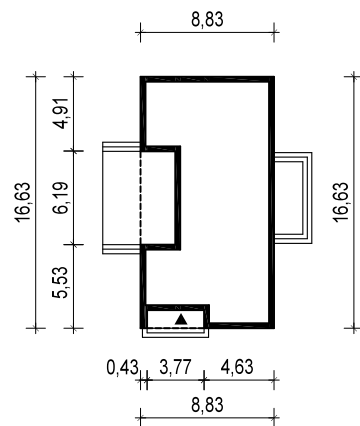

PROJEKT DOMU "MATI DREWNIANY"

OBRYS BUDYNKU

WERSJA PODSTAWOWA

WERSJA LUSTRZANA

 **ARCHETYP**.PL PROJEKTY DOMÓW

15-062 BIAŁYSTOK ul. Warszawska 9/16, tel. 85 652 55 54

OBIEKT: budynek mieszkalny jednorodzinny "Mati drewniany"

TYTUŁ RYSUNKU:

SKALA:

FORMAT

OBRYS BUDYNKU

1:500

A4