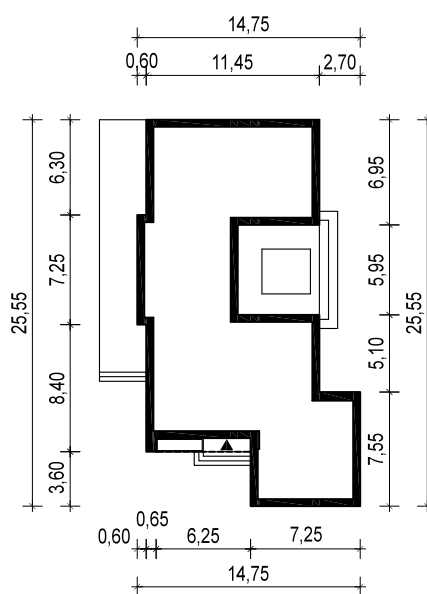

PROJEKT DOMU "ASTINA 2"

OBRYS BUDYNKU

WERSJA PODSTAWOWA

WERSJA LUSTRZANA

 **ARCHETYP.PL** PROJEKTY DOMÓW

15-062 BIAŁYSTOK ul. Warszawska 9/16, tel. 85 652 55 54

OBIEKT: budynek mieszkalny jednorodzinny "Astina 2"

TYTUŁ RYSUNKU:

SKALA:

FORMAT

OBRYS BUDYNKU

1:500

A4