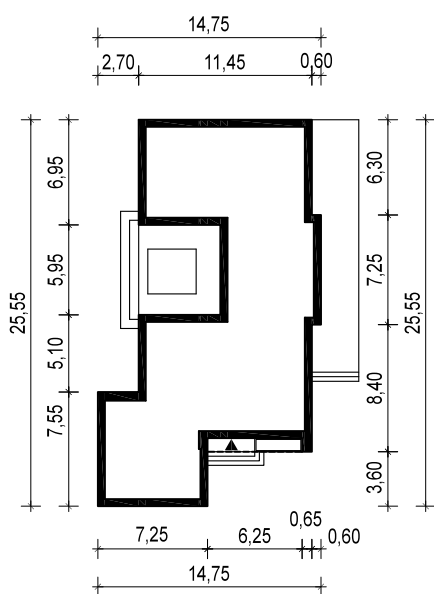

PROJEKT DOMU "ASTINA 2"

OBRYS BUDYNKU

WERSJA PODSTAWOWA

WERSJA LUSTRZANA

 **ARCHETYP.PL** PROJEKTY DOMÓW

15-062 BIAŁYSTOK ul. Warszawska 9/16, tel. 85 652 55 54

OBIEKT: budynek mieszkalny jednorodzinny "Astina 2"

TYTUŁ RYSUNKU:

SKALA:

FORMAT

OBRYS BUDYNKU

1:500

A4